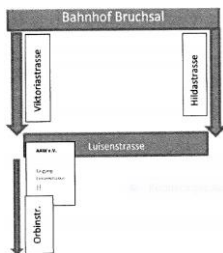

Eingang über Luisenstraße

Bahn: vom HBF RB51 oder S51 Richtung Wörth, Haltestelle „Karlsruhe West“

Außerdem: Linie 1 Haltestelle „Bannwaldallee“ oder Linie 5 „Kühler Krug“.

Information und Beratung

AAW e.V. Karlsruhe, Griesbachstr. 12, 76185 Karlsruhe
Fon: 0721 85029-0 Fax: 0721 85029-23
E-Mail: karlsruhe@aaw.de Internet: www.aaw.de